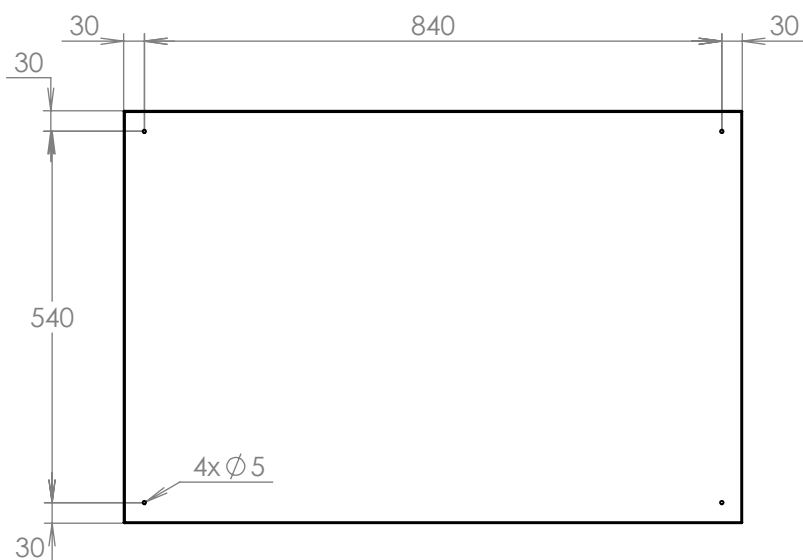

TECHNICKÝ LIST

Vintrína interiérová

900x600x40

POZINK

Technická data:

rozměr	900x600x40 mm
materiál tělo	plech z pozinkované oceli tl. 0,8 mm
materiál dveře	plech z pozinkované oceli tl. 1,2 mm
určeno	interiér