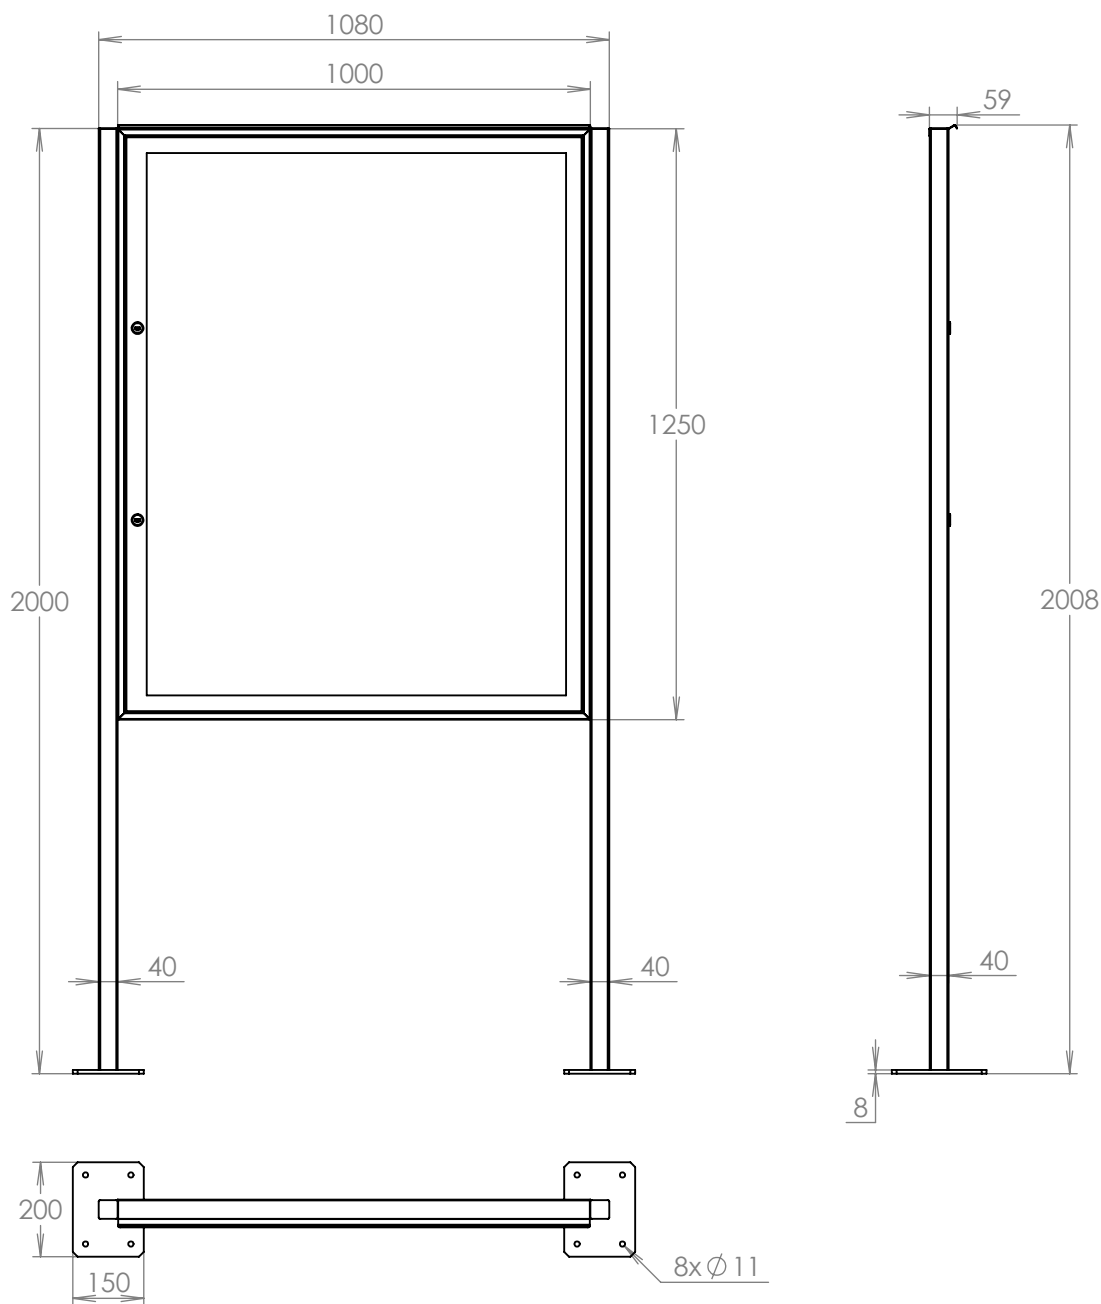

TECHNICKÝ LIST

Vintrína exteriérová
+ stříška + stojiny

1000x1250x40

POZINK-ČERNÁ OCEL

Technická data:

rozměr	1000x1250x40 mm
materiál tělo	plech z pozinkované oceli tl. 0,8 mm
materiál stříška	plech z pozinkované oceli tl. 0,8 mm
materiál dveře	plech z pozinkované oceli tl. 1,2 mm
materiál stojiny	JPU 40x40x2 černá ocel
určeno	exteriér