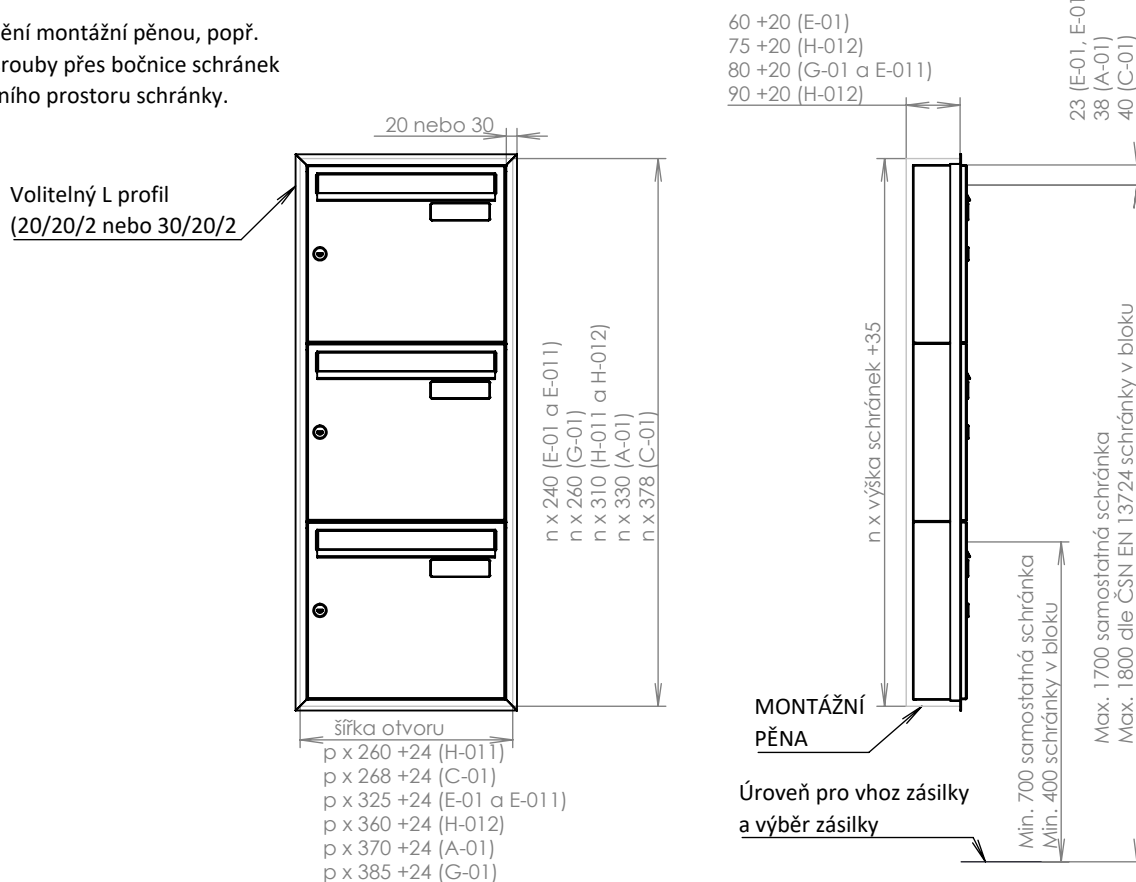

TECHNICKÝ LIST

SESTAVA DOMOVNÍCH LISTOVNÍCH SCHRÁNEK PRO ZAZDĚNÍ ŠÍŘKY 260, 268, 300, 325, 370 a 385 mm, S PŘEDNÍM VHOZEM I VÝBĚREM ZÁSILEK

n - počet schránek ve sloupci
p - počet sloupců

Zobrazena sestava 1 sloupec
a 6 schránek ve sloupci.

Upevnění montážní pěnou, popř. turbošrouby přes bočnice schránek z vnitřního prostoru schránky.

WWW. DOLS.CZ

Platnost od 21.4.2022