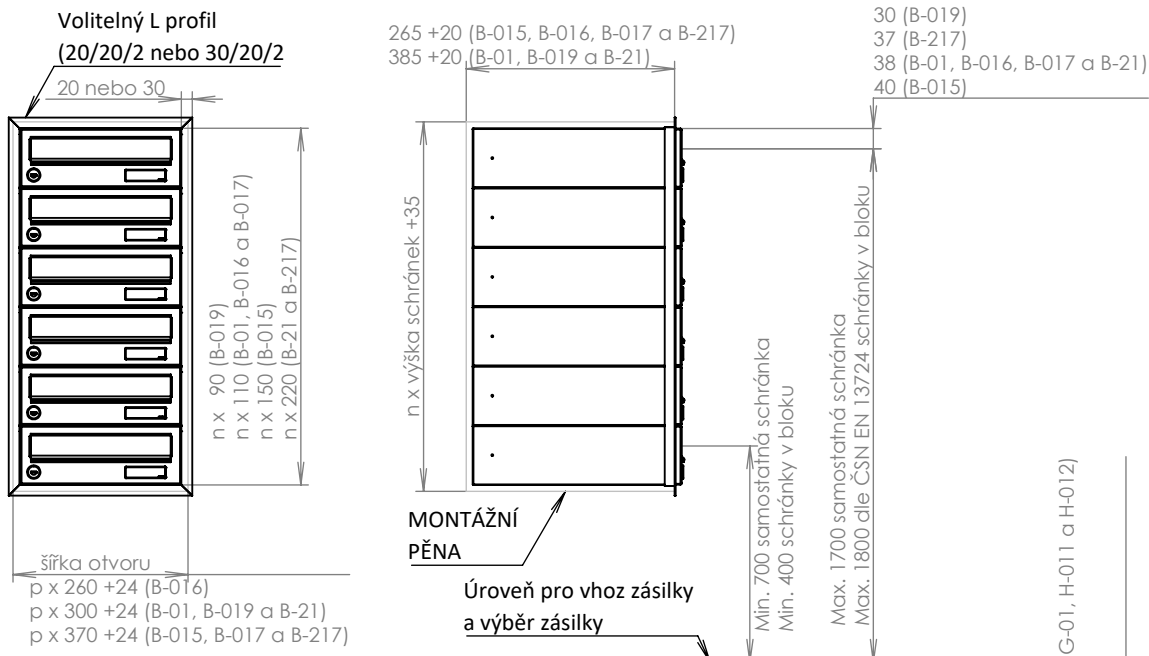

TECHNICKÝ LIST

SESTAVA DOMOVNÍCH LISTOVNÍCH SCHRÁNEK PRO ZAZDĚNÍ ŠÍŘKY 260, 268, 300, 325, 370 a 385 mm, S PŘEDNÍM VHOZEM I VÝBĚREM ZÁSILEK

n - počet schránek ve sloupci
p - počet sloupců

Zobrazena sestava 1 sloupec
a 6 schránek ve sloupci.

Upevnění montážní pěnou, popř. turbošrouby přes bočnice schránek z vnitřního prostoru schránky.

WWW. DOLS.CZ

Platnost od 21.4.2022