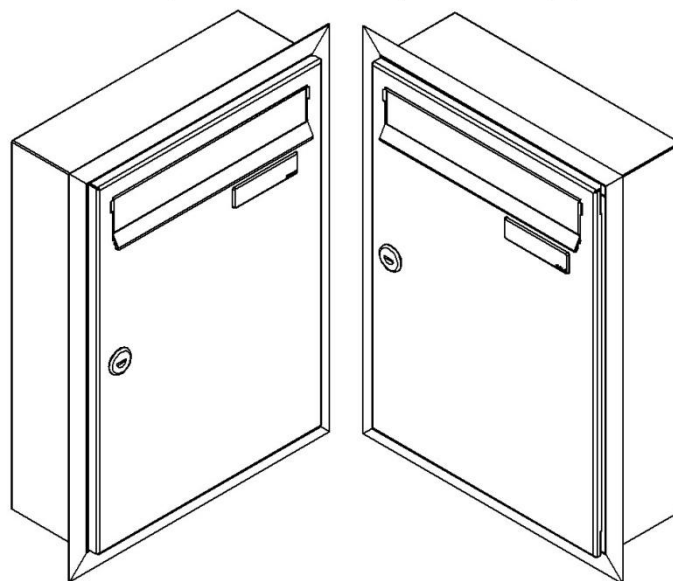

# TECHNICKÝ LIST

Listovní schránka C-01

EN 13724:2013

268x378x100

NEREZ-RAL 7040

Technická data:

rozměr	268x378x100 mm
materiál tělo schránky	plech z pozinkované oceli tl. 0,6 mm
materiál dvířka	plech z nerezové oceli tl. 1,2 mm
materiál sklapka	Plech z nerezové oceli tl. 0,8 mm, délka = 230 mm
zámek	DOLS zahnutá závora – 3x klíč
jmenovka	jmenovka 75,5x21,6 mm SCANTEC PC S75R
určeno	exteriér i interiér
orámování	L 20/20 nerez