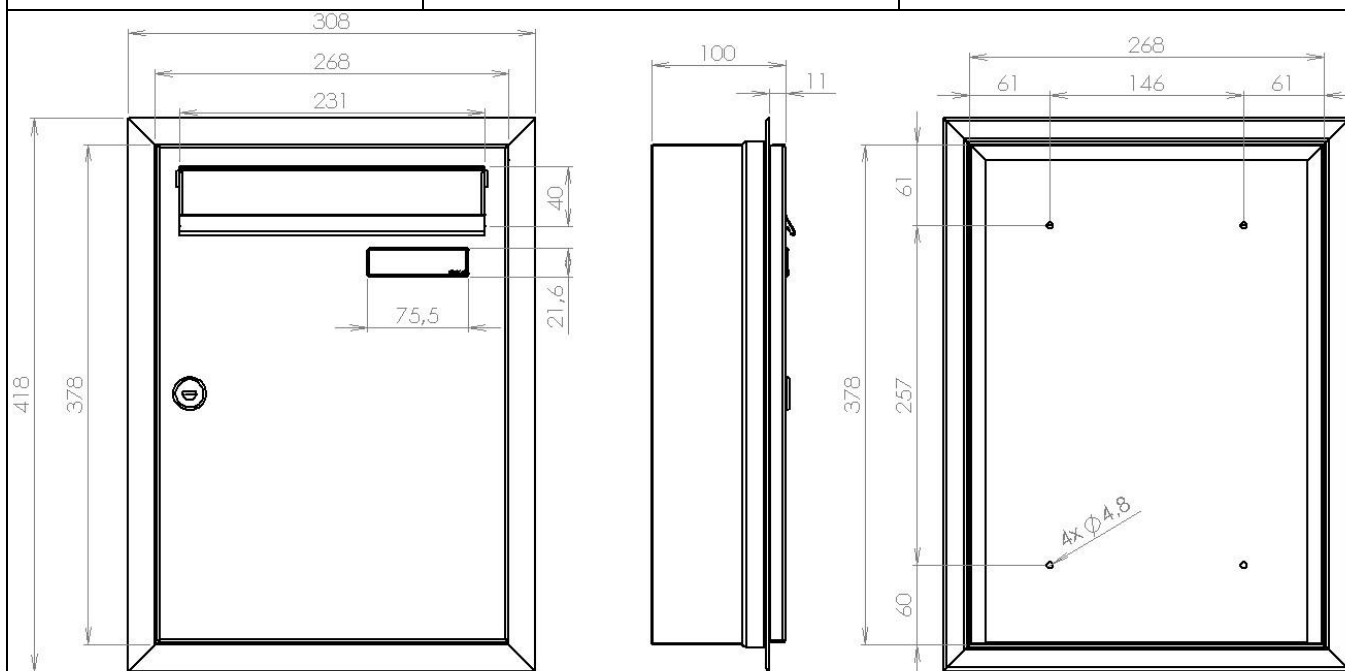

# TECHNICKÝ LIST

Listovní schránka C-01

EN 13724:2013

268x378x100

NEREZ-RAL 7040

Technická data:

rozměr	268x378x100 mm
materiál tělo schránky	plech z pozinkované oceli tl. 0,6 mm
materiál dvířka	plech z nerezové oceli tl. 1,2 mm
materiál sklapka	Plech z nerezové oceli tl. 0,8 mm, délka = 230 mm
zámek	DOLS zahnutá závora – 3x klíč
jmenovka	jmenovka 75,5x21,6 mm SCANTEC PC S75R
určeno	exteriér i interiér
orámování	L 20/20 nerez