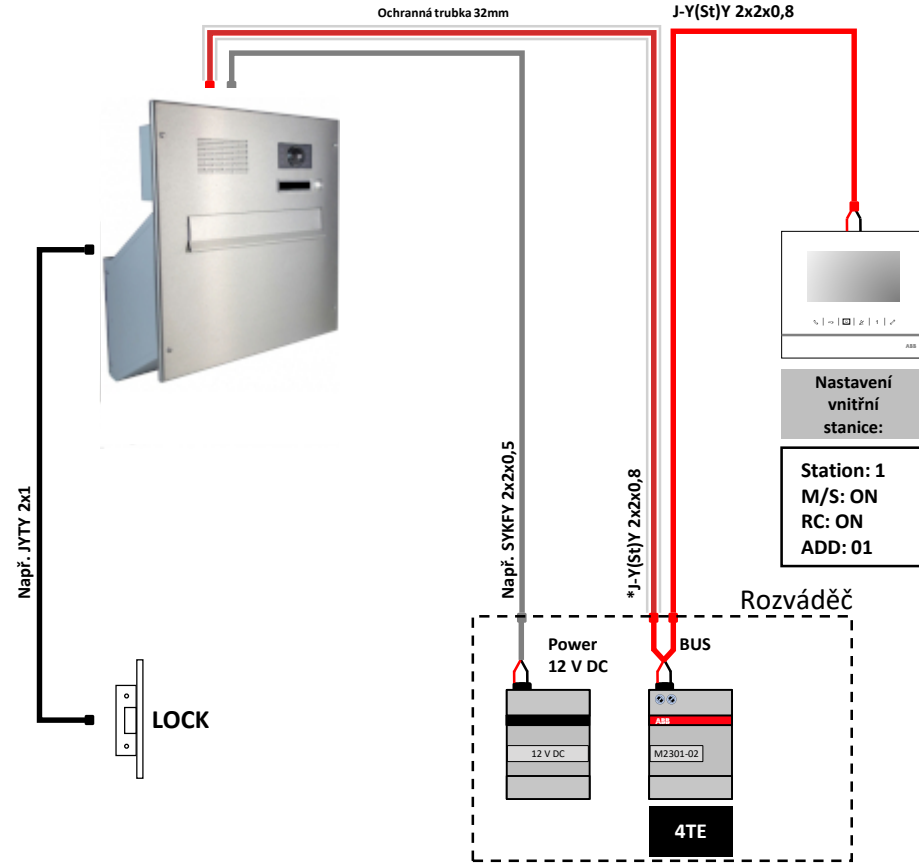

Kamera

83501-101-500-02

Destička LED
osvětlení
zvonkových
tlačítek

DOLS 60

Hlasová jednotka

83110-500-02

Nastavení hlasové
jednotky:

Station: 1
K10: 0
K1: 1
TT: ON
S/K: ON

Zámek

Zámek: 12 V DC

Např. BEFO 11211
nebo 1211

Např. JYTY 2x1

LOCK

Např. JYTY 2x1

LOCK

Ochranná trubka 32mm

J-Y(St)Y 2x2x0,8

*Pro venkovní instalace:
FTP CAT6 PE stíněný venkovní
(typ: SXKD-6-FTP-PE)
nebo:
kabel typu TCEPKPFLE

ABB-Welcome Midi

1x vestavná hlasová jednotka s kamerou, 1x videotelefon