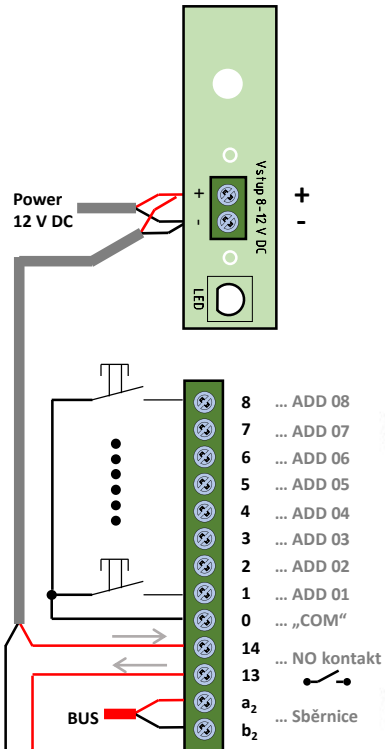

Kamera

83501-101-500-02

Destička LED
osvětlení
zvonkových
tlačítek

DOLS 60

Hlasová jednotka

83110-500-02

Nastavení hlasové
jednotky:

Station: 1
K10: 0
K1: 1
TT: ON
S/K: ON

Zámek

Zámek: 12 V DC

Např. BEFO 11211
nebo 1211

Např. JYTY 2x1

LOCK

Např. JYTY 2x1

LOCK

Ochranná trubka 32mm

J-Y(St)Y 2x2x0,8

*Pro venkovní instalace:
FTP CAT6 PE stíněný venkovní
(typ: SXKD-6-FTP-PE)
nebo:
kabel typu TCEPKPFLE

ABB-Welcome Midi

1x vestavná hlasová jednotka s kamerou, 1x videotelefon