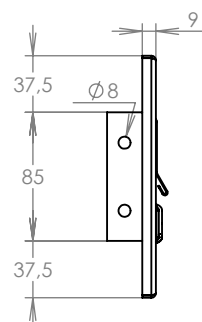

# TECHNICKÝ LIST

ČD-36 NEREZ

310x160

NEREZ

## Technická data:

rozměr	310x160 mm
materiál sklapka	plech z nerezové oceli tl. 0,8 mm, délka = 229 mm
materiál čelní deska	plech z nerezové oceli tl. 1,5 mm
zvonkové tlačítko	VS 19-B-1-S Nerez D=19mm, ANTIVANDAL
jmenovka	jmenovka 75,5x21,6 mm SCANTEC PC S75R
určeno	exteriér