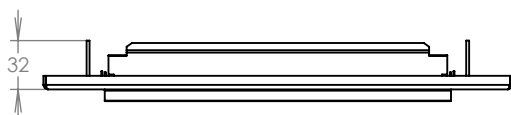

# TECHNICKÝ LIST

ČD-36 NEREZ

310x160

NEREZ

## Technická data:

rozměr	310x160 mm
materiál sklapka	plech z nerezové oceli tl. 0,8 mm, délka = 229 mm
materiál čelní deska	plech z nerezové oceli tl. 1,5 mm
zvonkové tlačítko	VS 19-B-1-S Nerez D=19mm, ANTIVANDAL
jmenovka	jmenovka 75,5x21,6 mm SCANTEC PC S75R
určeno	exteriér