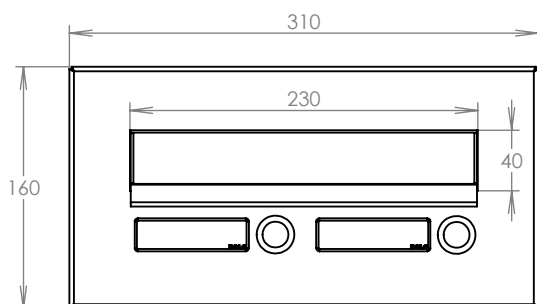

# TECHNICKÝ LIST

ČD-36 NEREZ

310x160

NEREZ

## Technická data:

rozměr	310x160 mm
materiál sklapka	plech z nerezové oceli tl. 0,8 mm, délka = 229 mm
materiál čelní deska	plech z nerezové oceli tl. 1,5 mm
zvonkové tlačítko	VS 19-B-1-S Nerez D=19mm, ANTIVANDAL
jmenovka	jmenovka 75,5x21,6 mm SCANTEC PC S75R
určeno	exteriér