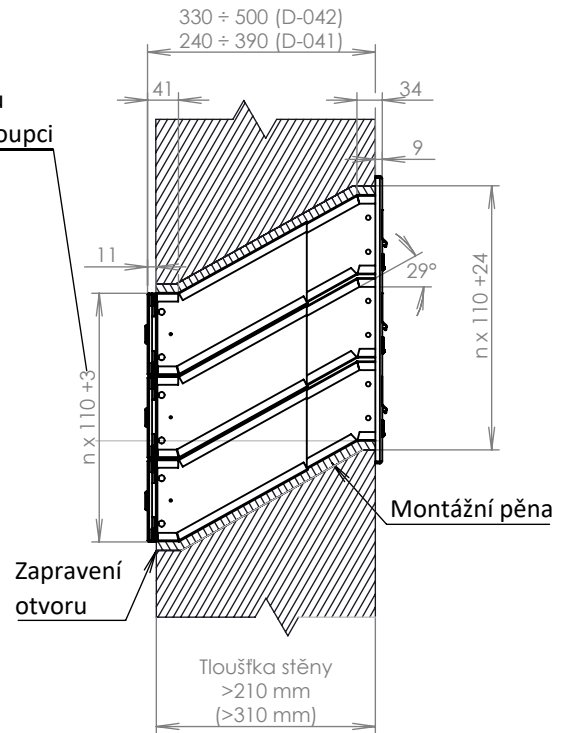

TECHNICKÝ LIST

SESTAVA DOMOVNÍCH LISTOVNÍCH SCHRÁNEK ŠIKMÝCH S NASTAVITELNOU HLOUBKOU PRO ZAZDĚNÍ 300mm, INSTALACE SKRZ ZEĎ

n - počet schránek ve sloupci
p - počet sloupců

Zobrazená sestava
2 sloupce a 3 schránky ve sloupci.

Upevnění montážní pěnou, popř. turbošrouby přes bočnice schránek z vnitřního prostoru schránky.

Po nastavení vsuvu na požadovanou hloubku doporučujeme zafixovat hliníkovou samolepící páskou.

WWW. DOLS.CZ