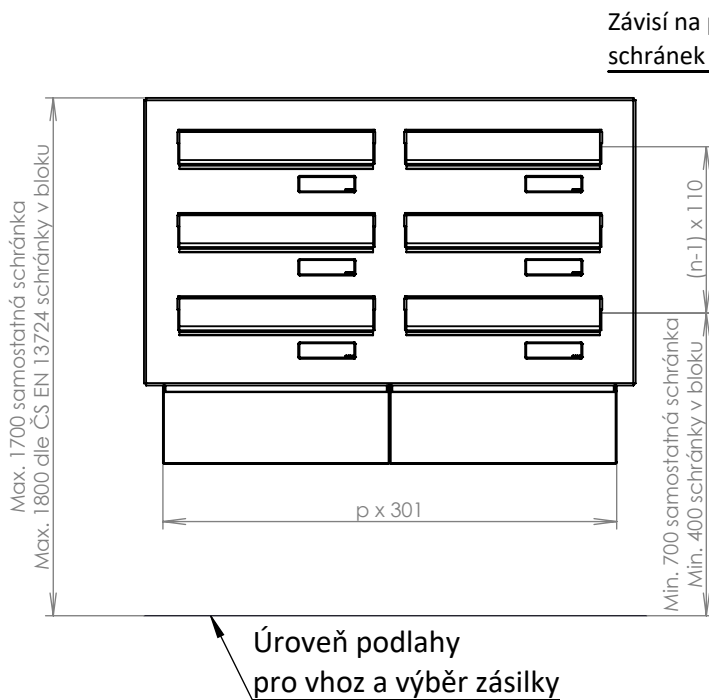

TECHNICKÝ LIST

SESTAVA DOMOVNÍCH LISTOVNÍCH SCHRÁNEK ŠIKMÝCH S NASTAVITELNOU HLOUBKOU PRO ZAZDĚNÍ 300mm, INSTALACE SKRZ ZEĎ

n - počet schránek ve sloupci
p - počet sloupců

Zobrazená sestava
2 sloupce a 3 schránky ve sloupci.

Upevnění montážní pěnou, popř. turbošrouby přes bočnice schránek z vnitřního prostoru schránky.

Po nastavení vsuvu na požadovanou hloubku doporučujeme zafixovat hliníkovou samolepící páskou.

WWW. DOLS.CZ