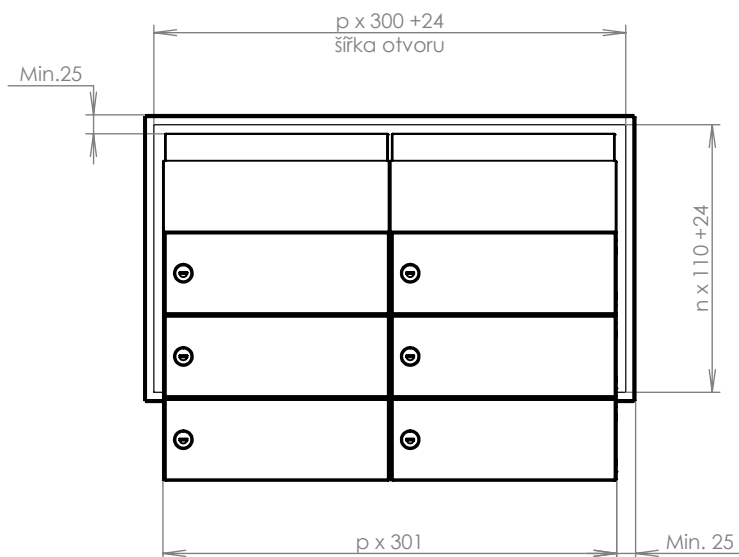

TECHNICKÝ LIST

SESTAVA DOMOVNÍCH LISTOVNÍCH SCHRÁNEK ŠIKMÝCH S NASTAVITELNOU HLOUBKOU PRO ZAZDĚNÍ 300mm, INSTALACE SKRZ ZEĎ

n - počet schránek ve sloupci
p - počet sloupců

Zobrazená sestava
2 sloupce a 3 schránky ve sloupci.

Upevnění montážní pěnou, popř. turbošrouby přes bočnice schránek z vnitřního prostoru schránky.

Po nastavení vsuvu na požadovanou hloubku doporučujeme zafixovat hliníkovou samolepící páskou.

WWW. DOLS.CZ