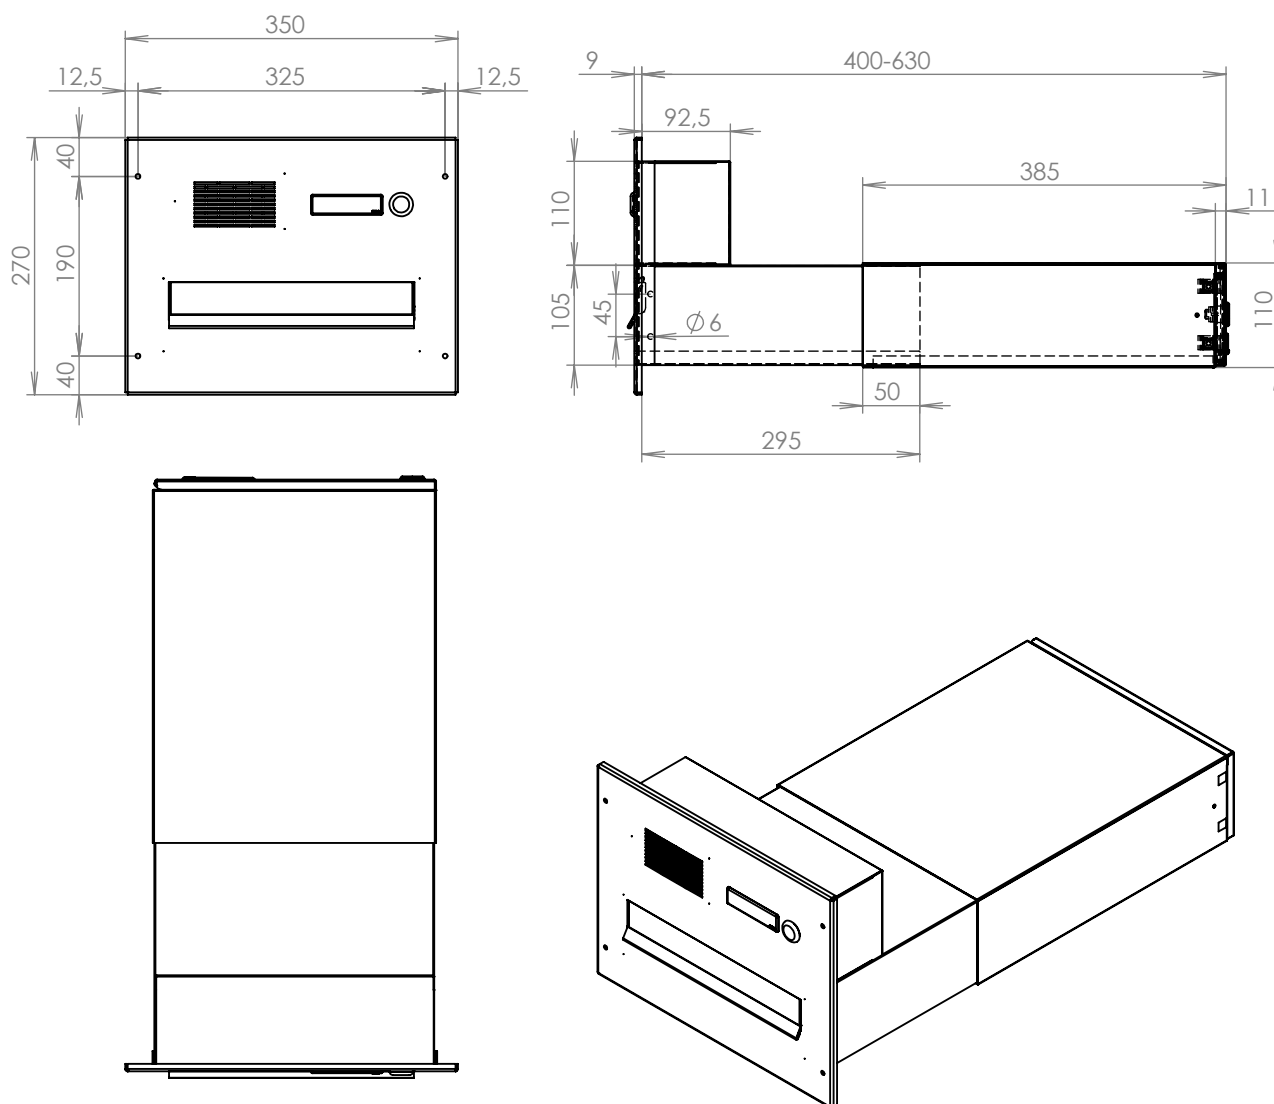

TECHNICKÝ LIST

DLS B-042 + ČD-ABB-1xZT

EN 13724:2013

300x110x400-630

NEREZ-RAL 7040

Technická data:

rozměr	300x110x400-630 mm
materiál tělo schránky	plech z pozinkované oceli tl. 0,6 mm
materiál dvířka	plech z nerezové oceli tl. 1,2 mm
materiál sklapka	plech z nerezové oceli tl. 0,8 mm, délka = 259 mm
materiál čelní desky	plech z nerezové oceli tl. 1,5 mm
zámek	DOLS zahnutá závora - 3x klíč
zvonkové tlačítko	VS 19-B-1-S Nerez D=19 mm, ANTIVANDAL
jmenovka	jmenovka 75,5x21,6 mm SCANTEC PC S75R
šroub	M4/10 DIN 85 ANTIVANDAL PH SP8
určeno	exteriér