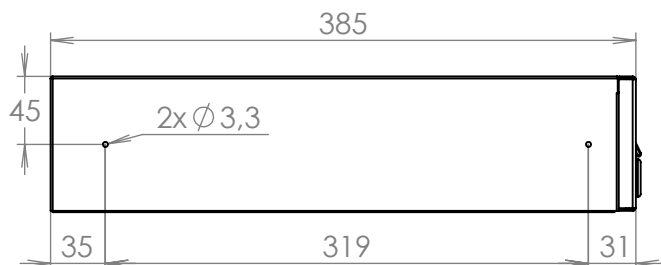

TECHNICKÝ LIST

Listovní schránka B-019

300x90x385

NEREZ-RAL 7040

Technická data:

rozměr	300x90x385 mm
materiál tělo schránky	plech z pozinkované oceli tl. 0,55 mm
materiál dvířka	plech z nerezové oceli tl. 1,2 mm
materiál sklapka	plech z nerezové oceli tl. 0,8 mm, délka = 259 mm
zámek	DOLS zahnutá závora - 3x klíč
jmenovka	jmenovka 75,5x21,6 mm SCANTEC PC S75R
určeno	exteriér i interiéru