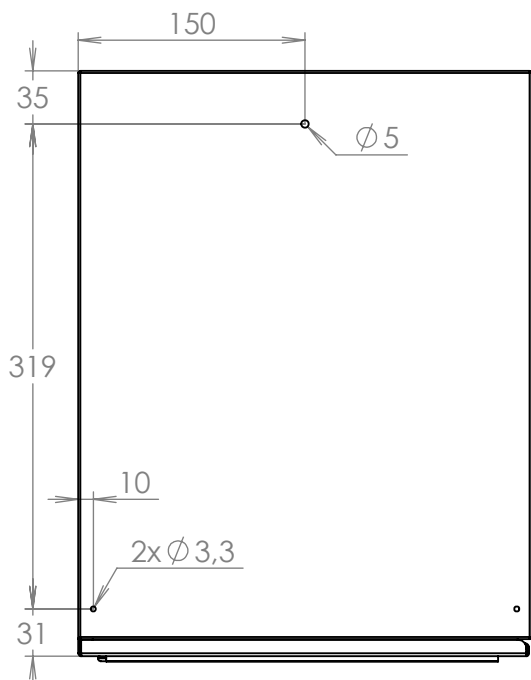

TECHNICKÝ LIST

Listovní schránka B-019

300x90x385

NEREZ-RAL 7040

Technická data:

rozměr	300x90x385 mm
materiál tělo schránky	plech z pozinkované oceli tl. 0,55 mm
materiál dvířka	plech z nerezové oceli tl. 1,2 mm
materiál sklapka	plech z nerezové oceli tl. 0,8 mm, délka = 259 mm
zámek	DOLS zahnutá závora - 3x klíč
jmenovka	jmenovka 75,5x21,6 mm SCANTEC PC S75R
určeno	exteriér i interiéru