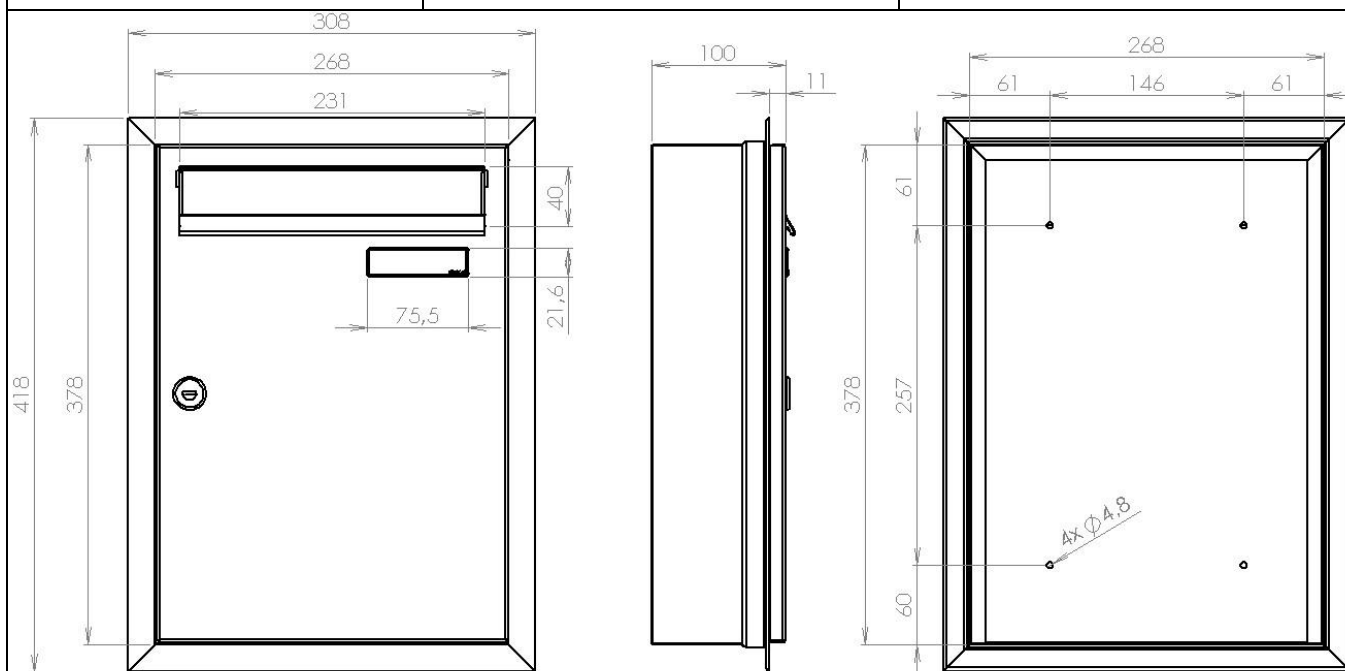

TECHNICKÝ LIST

Listovní schránka C-01

EN 13724:2013

268x378x100

NEREZ-RAL 7040

Technická data:

rozměr	268x378x100 mm
materiál tělo schránky	plech z pozinkované oceli tl. 0,6 mm
materiál dvířka	plech z nerezové oceli tl. 1,2 mm
materiál sklapka	Plech z nerezové oceli tl. 0,8 mm, délka = 230 mm
zámek	DOLS zahnutá závora – 3x klíč
jmenovka	jmenovka 75,5x21,6 mm SCANTEC PC S75R
určeno	exteriér i interiér
orámování	L 20/0 nerez