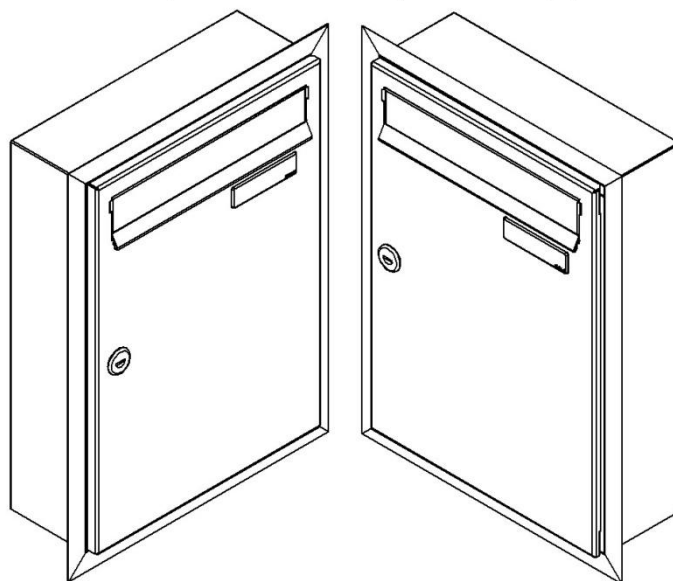

TECHNICKÝ LIST

Listovní schránka C-01

EN 13724:2013

268x378x100

NEREZ-RAL 7040

Technická data:

rozměr	268x378x100 mm
materiál tělo schránky	plech z pozinkované oceli tl. 0,6 mm
materiál dvířka	plech z nerezové oceli tl. 1,2 mm
materiál sklapka	Plech z nerezové oceli tl. 0,8 mm, délka = 230 mm
zámek	DOLS zahnutá závora – 3x klíč
jmenovka	jmenovka 75,5x21,6 mm SCANTEC PC S75R
určeno	exteriér i interiér
orámování	L 20/0 nerez