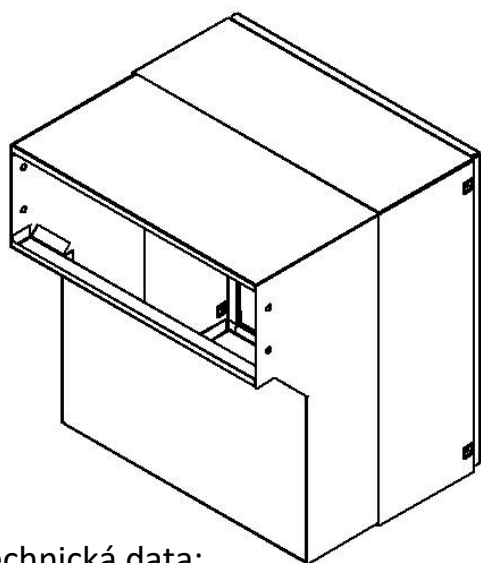

TECHNICKÝ LIST

Listovní schránka F-046

EN 13724:2013

260x110/330x190-270

NEREZ-RAL 7040

Technická data:

rozměr	260x110/330x190-270 mm
materiál tělo schránky	plech z pozinkované oceli tl. 0,6 mm
materiál dvířka	plech z nerezové oceli tl. 1,2 mm
materiál sklapka	plech z nerezové oceli tl. 0,8 mm, délka=219 mm/V=40 mm
zámek	DOLS zahnutá závora – 3x klíč
určeno	exteriér