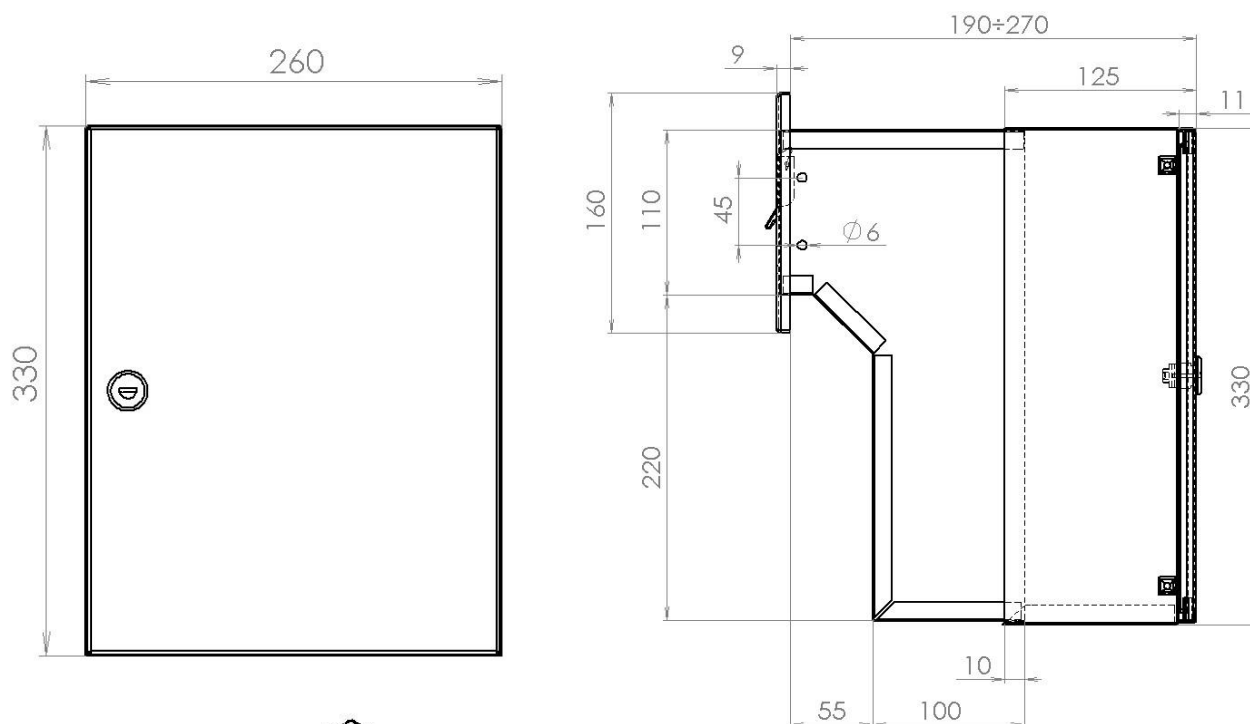

TECHNICKÝ LIST

Listovní schránka F-046

EN 13724:2013

260x110/330x190-270

NEREZ-RAL 7040

Technická data:

rozměr	260x110/330x190-270 mm
materiál tělo schránky	plech z pozinkované oceli tl. 0,6 mm
materiál dvířka	plech z nerezové oceli tl. 1,2 mm
materiál sklapka	plech z nerezové oceli tl. 0,8 mm, délka=219 mm/V=40 mm
zámek	DOLS zahnutá závora – 3x klíč
určeno	exteriér