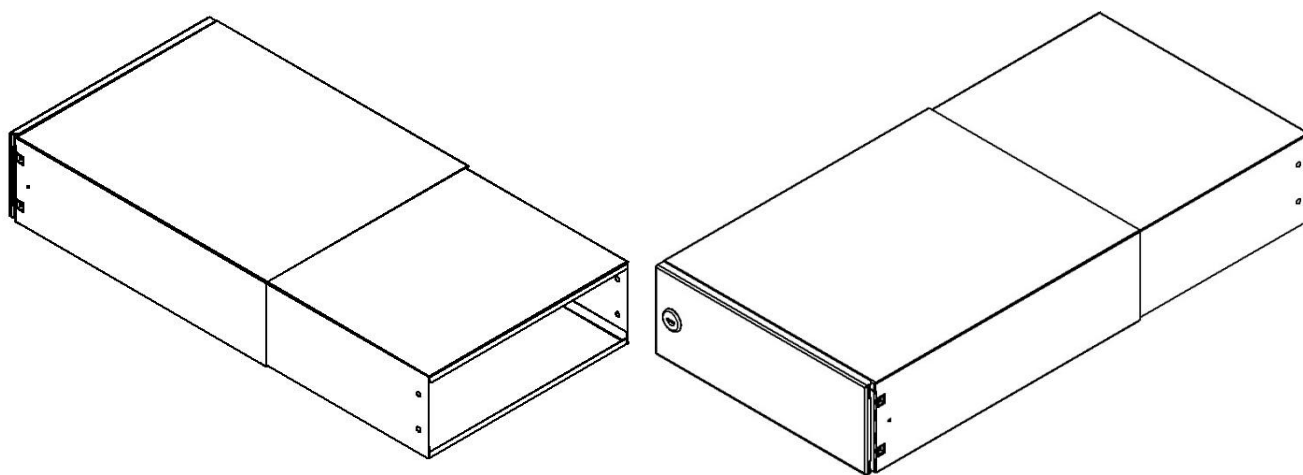

# TECHNICKÝ LIST

Listovní schránka B-042

EN 13724:2013

300x110x400-630

NEREZ-RAL 7040

## Technická data:

rozměr	300x110x400-630 mm
materiál tělo schránky	plech z pozinkované oceli tl. 0,6 mm
materiál dvířka	plech z nerezové oceli tl. 1,2 mm
materiál sklapka	plech z nerezové oceli tl. 0,8 mm, délka=259 mm/V=40 mm
zámek	DOLS zahnutá závora – 3x klíč
určeno	exteriér i interiér