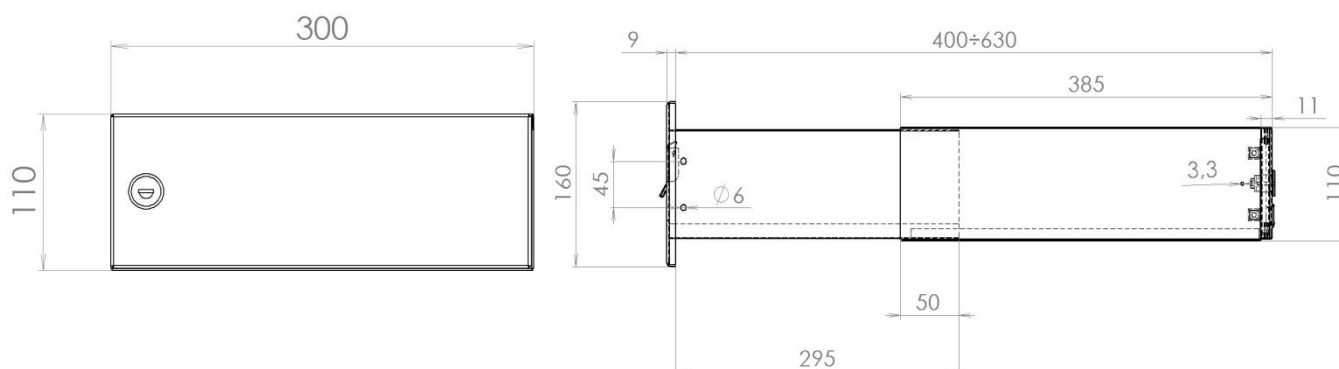

# TECHNICKÝ LIST

Listovní schránka B-042

EN 13724:2013

300x110x400-630

NEREZ-RAL 7040

## Technická data:

rozměr	300x110x400-630 mm
materiál tělo schránky	plech z pozinkované oceli tl. 0,6 mm
materiál dvířka	plech z nerezové oceli tl. 1,2 mm
materiál sklapka	plech z nerezové oceli tl. 0,8 mm, délka=259 mm/V=40 mm
zámek	DOLS zahnutá závora – 3x klíč
určeno	exteriér i interiér