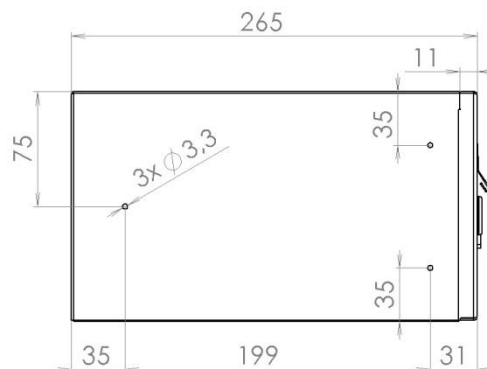

TECHNICKÝ LIST

Listovní schránka B-015

EN 13724:2013

370x150x265

NEREZ-RAL 7040

Technická data:

rozměr	370x150x265 mm
materiál tělo schránky	plech z pozinkované oceli tl. 0,55 mm
materiál dvířka	plech z nerezové oceli tl. 1,2 mm
materiál sklapka	plech z nerezové oceli tl. 0,8 mm, délka = 329 mm
zámek	DOLS zahnutá závora – 3x klíč
jmenovka	jmenovka Velká 109,6x32 mm SCANTEC PC S75R
určeno	exteriér i interiér