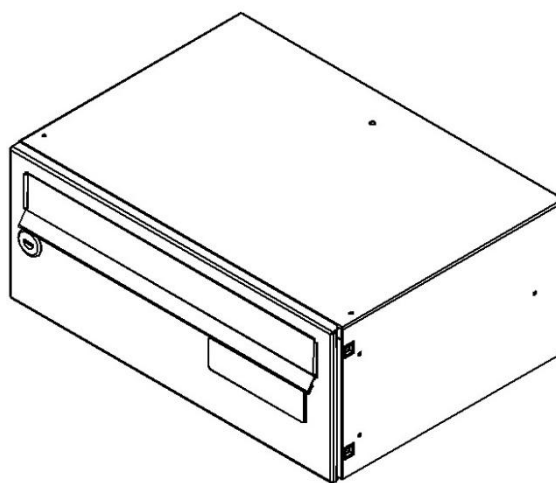

TECHNICKÝ LIST

Listovní schránka B-015

EN 13724:2013

370x150x265

NEREZ-RAL 7040

Technická data:

rozměr	370x150x265 mm
materiál tělo schránky	plech z pozinkované oceli tl. 0,55 mm
materiál dvířka	plech z nerezové oceli tl. 1,2 mm
materiál sklapka	plech z nerezové oceli tl. 0,8 mm, délka = 329 mm
zámek	DOLS zahnutá závora – 3x klíč
jmenovka	jmenovka Velká 109,6x32 mm SCANTEC PC S75R
určeno	exteriér i interiér