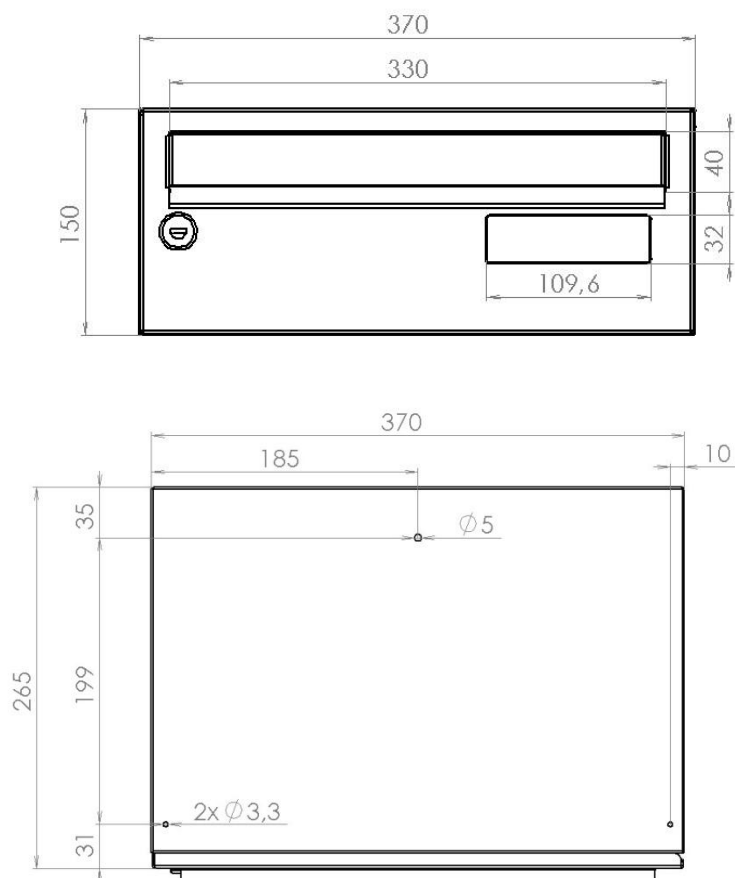

TECHNICKÝ LIST

Listovní schránka B-015

EN 13724:2013

370x150x265

NEREZ-RAL 7040

Technická data:

rozměr	370x150x265 mm
materiál tělo schránky	plech z pozinkované oceli tl. 0,55 mm
materiál dvířka	plech z nerezové oceli tl. 1,2 mm
materiál sklapka	plech z nerezové oceli tl. 0,8 mm, délka = 329 mm
zámek	DOLS zahnutá závora – 3x klíč
jmenovka	jmenovka Velká 109,6x32 mm SCANTEC PC S75R
určeno	exteriér i interiér