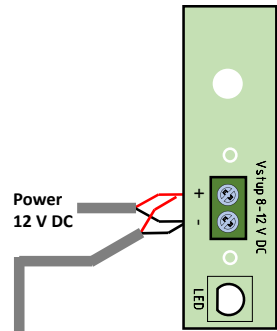

Kamera

83501-101-500-02

Destička LED
osvětlení
zvonkových
tlačítek

DOLS 60

Hlasová jednotka

83110-500-02

Nastavení hlasové
jednotky:

Station: 1
K10: 0
K1: 1
TT: ON
S/K: ON

Zámek

Zámek: 12 V DC

Např. BEFO 11211
nebo 1211

Např. JYTY 2x1

LOCK

Např. JYTY 2x1

LOCK

Ochranná trubka 32mm

J-Y(St)Y 2x2x0,8

RC: ON

Rozváděč

Power
12 V DC

12 V DC

BUS

M2301-02

4TE

*Pro venkovní instalace:

FTP CAT6 PE stíněný venkovní
(typ: SXKD-6-FTP-PE)

nebo:

kabel typu TCEPKPFLE

ABB-Welcome Midi

1x vestavná hlasová jednotka s kamerou, 3x videotelefon 4,3"