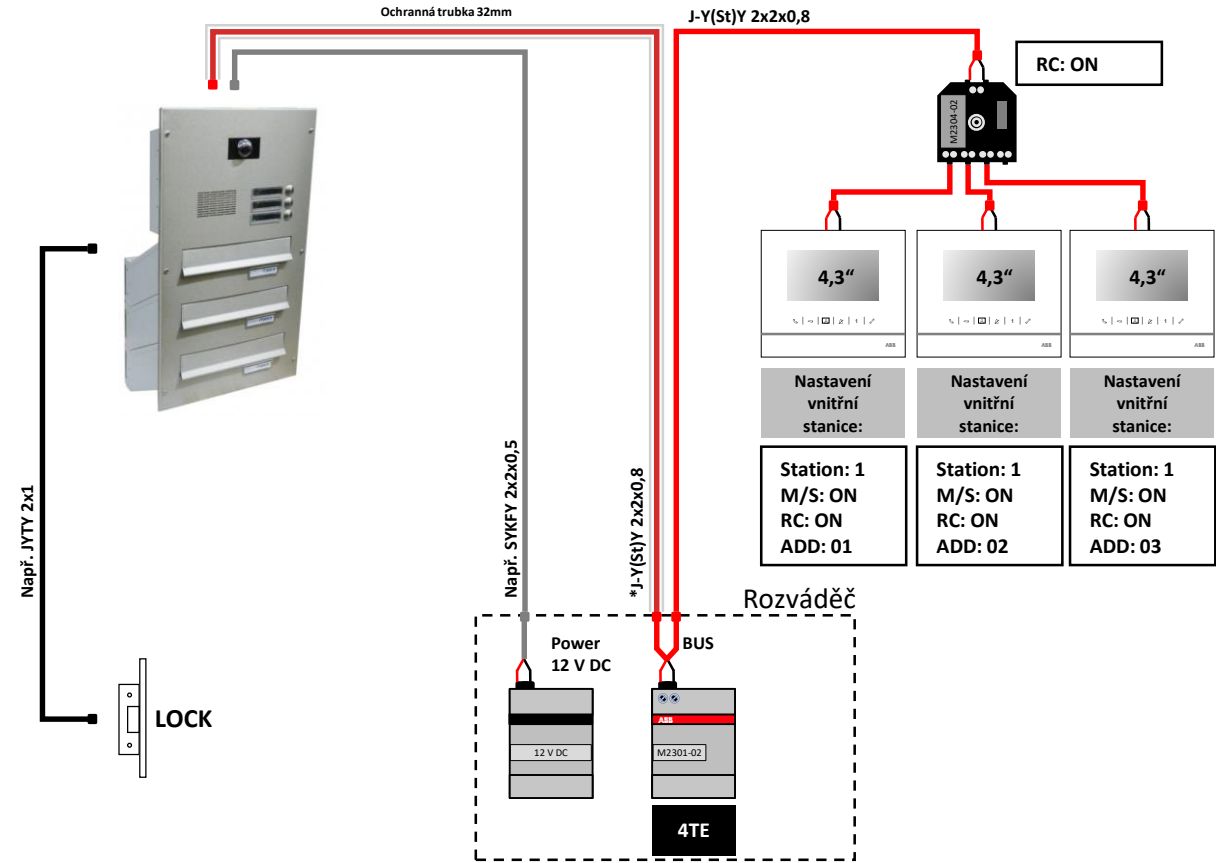

Kamera

83501-101-500-02

Destička LED
osvětlení
zvonkových
tlačítek

DOLS 60

Hlasová jednotka

83110-500-02

Nastavení hlasové
jednotky:

Station: 1
K10: 0
K1: 1
TT: ON
S/K: ON

Zámek

Zámek: 12 V DC

Např. BEFO 11211
nebo 1211

Např. JYTY 2x1

LOCK

Např. JYTY 2x1

LOCK

Ochranná trubka 32mm

J-Y(St)Y 2x2x0,8

RC: ON

Rozváděč

Power
12 V DC

12 V DC

BUS

M2301-02

4TE

*Pro venkovní instalace:

FTP CAT6 PE stíněný venkovní
(typ: SXKD-6-FTP-PE)

nebo:

kabel typu TCEPKPFLE

ABB-Welcome Midi

1x vestavná hlasová jednotka s kamerou, 3x videotelefon 4,3"