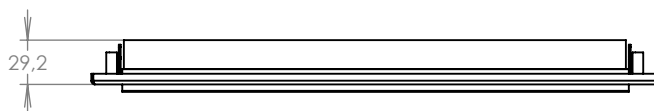

TECHNICKÝ LIST

Dveřní vhoz
k schránce 375mm

375x85

LAKOVANÝ

Technická data:

rozměr	375x85 mm
materiál vhozu	plech z pozinkované oceli tl. 1,2 mm
materiál sklapky	Al profil č. 27965.00
spot. materiál	4ks šroubů s vnitřním šestihranem M5x25
určeno	exteriér