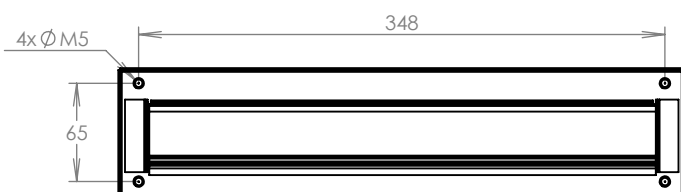

TECHNICKÝ LIST

Dveřní vhoz
k schránce 375mm

375x85

LAKOVANÝ

Technická data:

rozměr	375x85 mm
materiál vhozu	plech z pozinkované oceli tl. 1,2 mm
materiál sklapky	Al profil č. 27965.00
spot. materiál	4ks šroubů s vnitřním šestihranem M5x25
určeno	exteriér