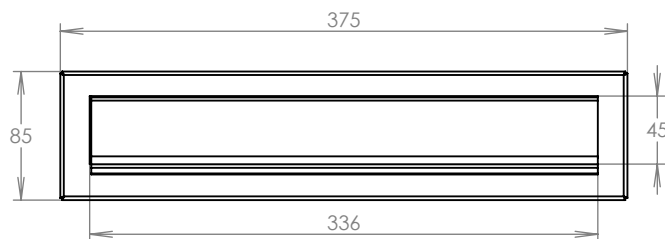

TECHNICKÝ LIST

Dveřní vhoz
k schránce 375mm

375x85

LAKOVANÝ

Technická data:

rozměr	375x85 mm
materiál vhozu	plech z pozinkované oceli tl. 1,2 mm
materiál sklapky	Al profil č. 27965.00
spot. materiál	4ks šroubů s vnitřním šestihranem M5x25
určeno	exteriér