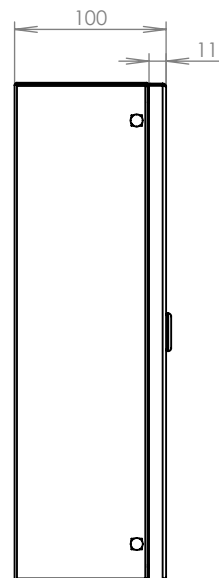

TECHNICKÝ LIST

Schránka k dveřnímu
vhozu 375 mm

370x330x100

NEREZ

Technická data:

rozměr	370x330x100 mm
materiál tělo schránky	plech z nerezové oceli tl. 0,6 mm
materiál dvířka	plech z nerezové oceli tl. 1,2 mm
zámek	DOLS zahnutá závora - 3x klíč
určeno	exteriér i interiér