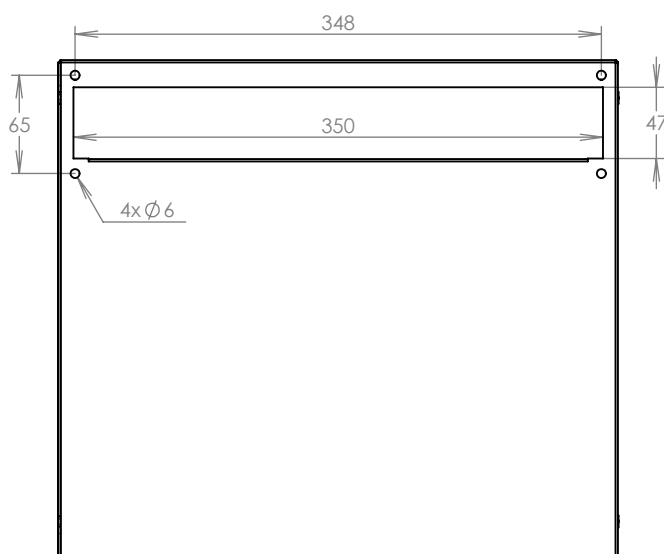

TECHNICKÝ LIST

Schránka k dveřnímu
vhozu 375 mm

370x330x100

NEREZ

Technická data:

rozměr	370x330x100 mm
materiál tělo schránky	plech z nerezové oceli tl. 0,6 mm
materiál dvířka	plech z nerezové oceli tl. 1,2 mm
zámek	DOLS zahnutá závora - 3x klíč
určeno	exteriér i interiér