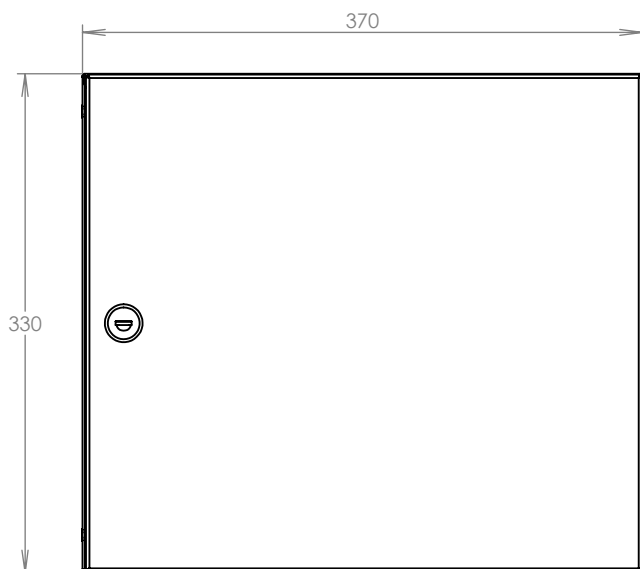

TECHNICKÝ LIST

Schránka k dveřnímu
vhozu 375 mm

370x330x100

NEREZ

Technická data:

rozměr	370x330x100 mm
materiál tělo schránky	plech z nerezové oceli tl. 0,6 mm
materiál dvířka	plech z nerezové oceli tl. 1,2 mm
zámek	DOLS zahnutá závora - 3x klíč
určeno	exteriér i interiér