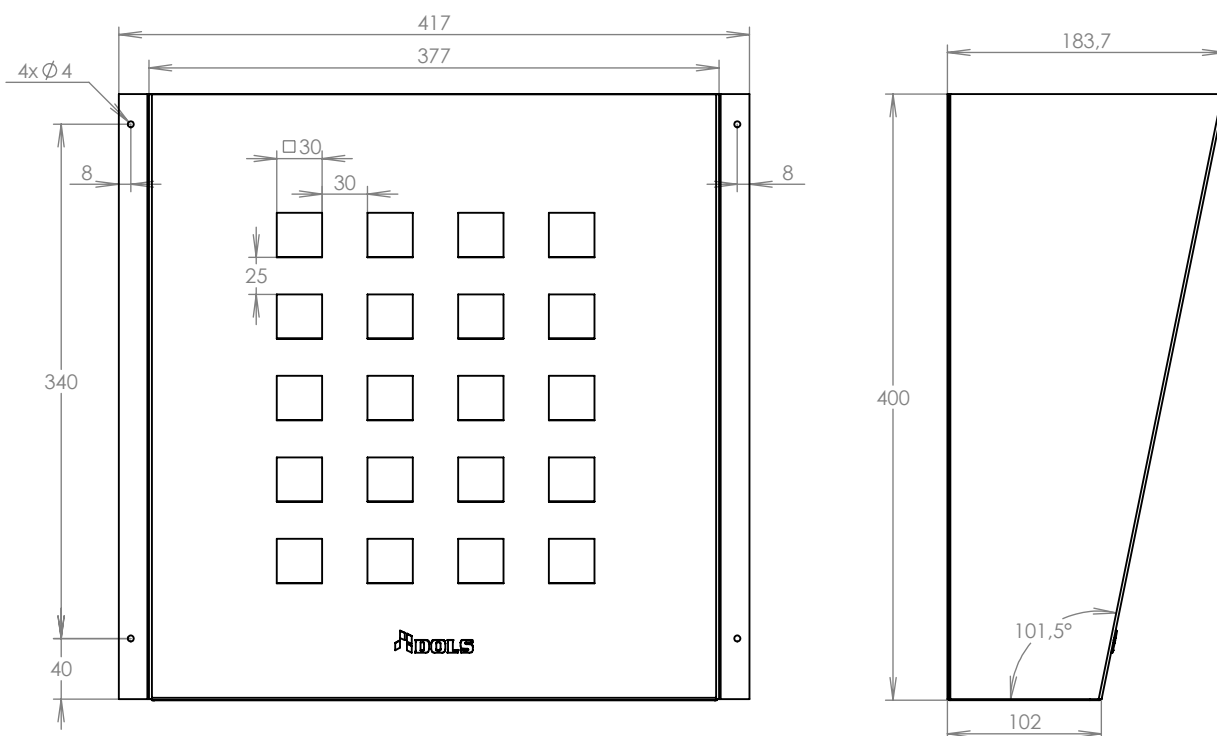

TECHNICKÝ LIST

Děrovaný košík
k dveřnímu vhozu

377/417x400x100/180

LAKOVANÝ

Technická data:

rozměr	377/417x400x100/180 mm
materiál	plech z pozinkované oceli tl. 1 mm
určeno	interiér

WWW. DOLS.CZ

Platnost od 7.4.2021