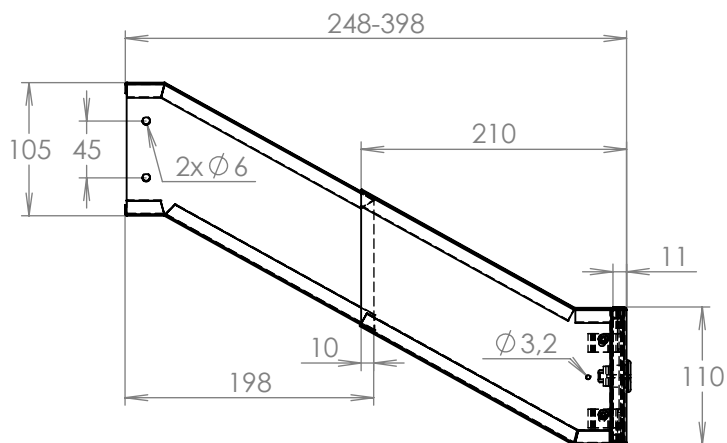

TECHNICKÝ LIST

DLS D-041 bez ČD

300x110x248-398

NEREZ-RAL 7040

Technická data:

rozměr	300x110x248-398 mm
materiál tělo schránky	plech z pozinkované oceli tl. 0,6 mm
materiál dvířka	plech z nerezové oceli tl. 1,2 mm
zámek	DOLS zahnutá závora - 3x klíč
určeno	exteriér