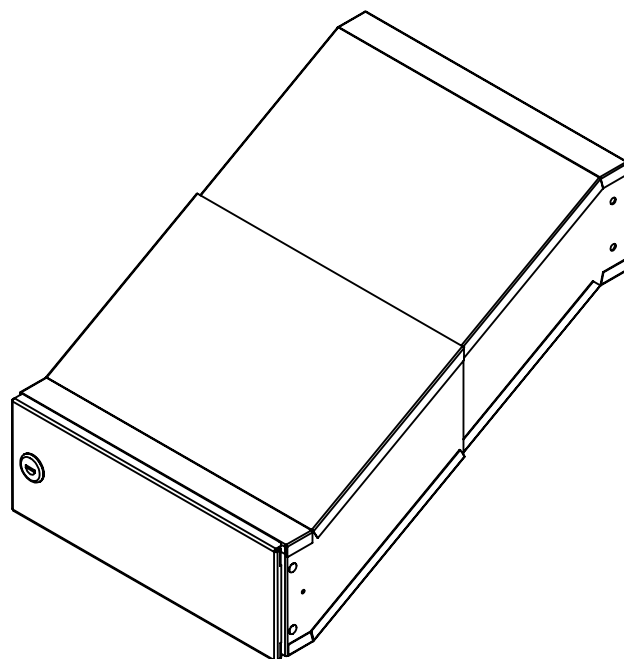

TECHNICKÝ LIST

DLS D-041 bez ČD

300x110x248-398

NEREZ-RAL 7040

Technická data:

rozměr	300x110x248-398 mm
materiál tělo schránky	plech z pozinkované oceli tl. 0,6 mm
materiál dvířka	plech z nerezové oceli tl. 1,2 mm
zámek	DOLS zahnutá závora - 3x klíč
určeno	exteriér