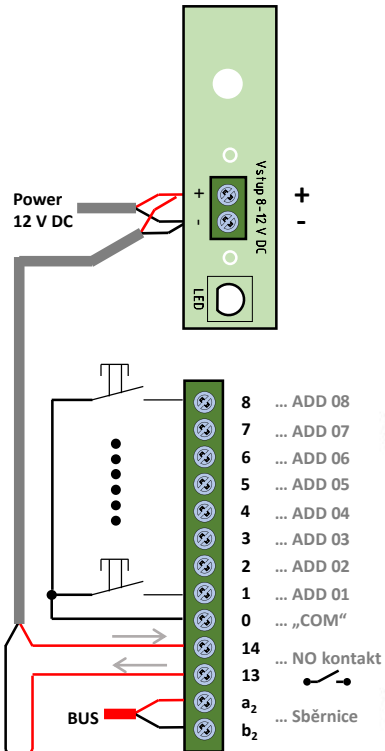

Kamera

83501-101-500-02

Destička LED
osvětlení
zvonkových
tlačítek

DOLS 60

Hlasová jednotka

83110-500-02

Nastavení hlasové
jednotky:

Station: 1
K10: 0
K1: 1
TT: ON
S/K: ON

Zámek

Zámek: 12 V DC

Např. BEFO 11211
nebo 1211

*Pro venkovní instalace:
FTP CAT6 PE stíněný venkovní
(typ: SXKD-6-FTP-PE)
nebo:
kabel typu TCEPKPFLE

ABB-Welcome Midi
1x vestavná hlasová jednotka s kamerou, 1x videotelefon