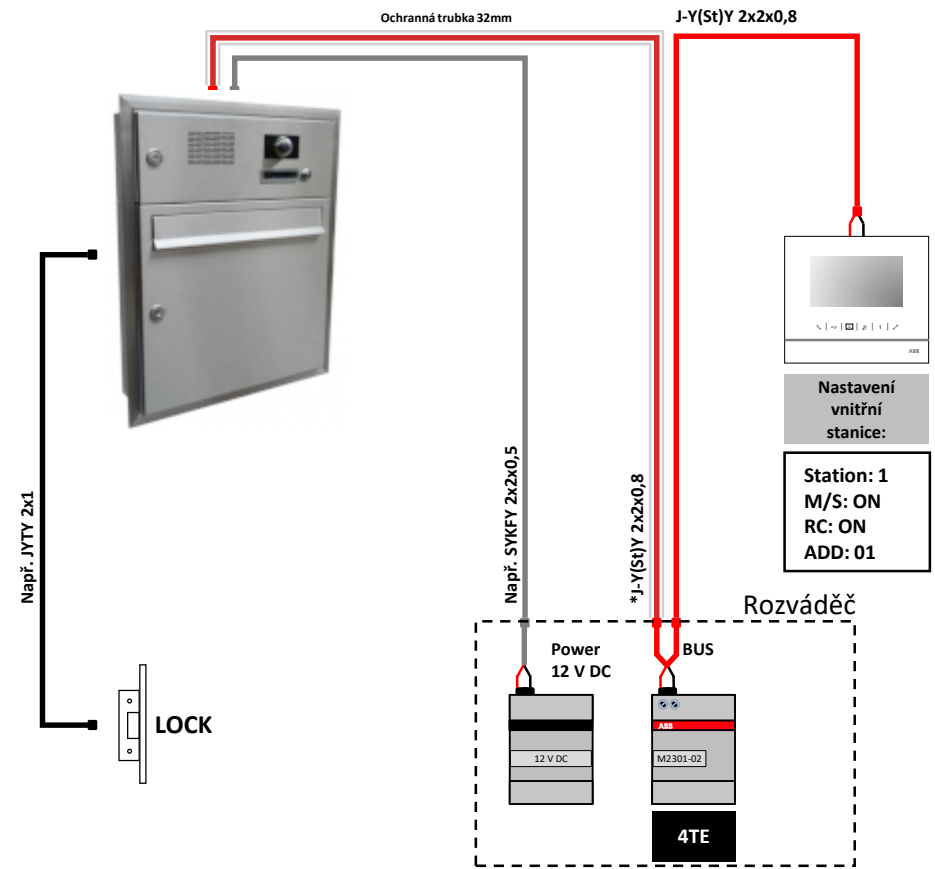

Kamera

83501-101-500-02

Destička LED
osvětlení
zvonkových
tlačítek

DOLS 60

Hlasová jednotka

83110-500-02

Nastavení hlasové
jednotky:

Station: 1
K10: 0
K1: 1
TT: ON
S/K: ON

Zámek

Zámek: 12 V DC

Např. BEFO 11211
nebo 1211

*Pro venkovní instalace:
FTP CAT6 PE stíněný venkovní
(typ: SXKD-6-FTP-PE)
nebo:
kabel typu TCEPKPFLE

ABB-Welcome Midi
1x vestavná hlasová jednotka s kamerou, 1x videotelefon