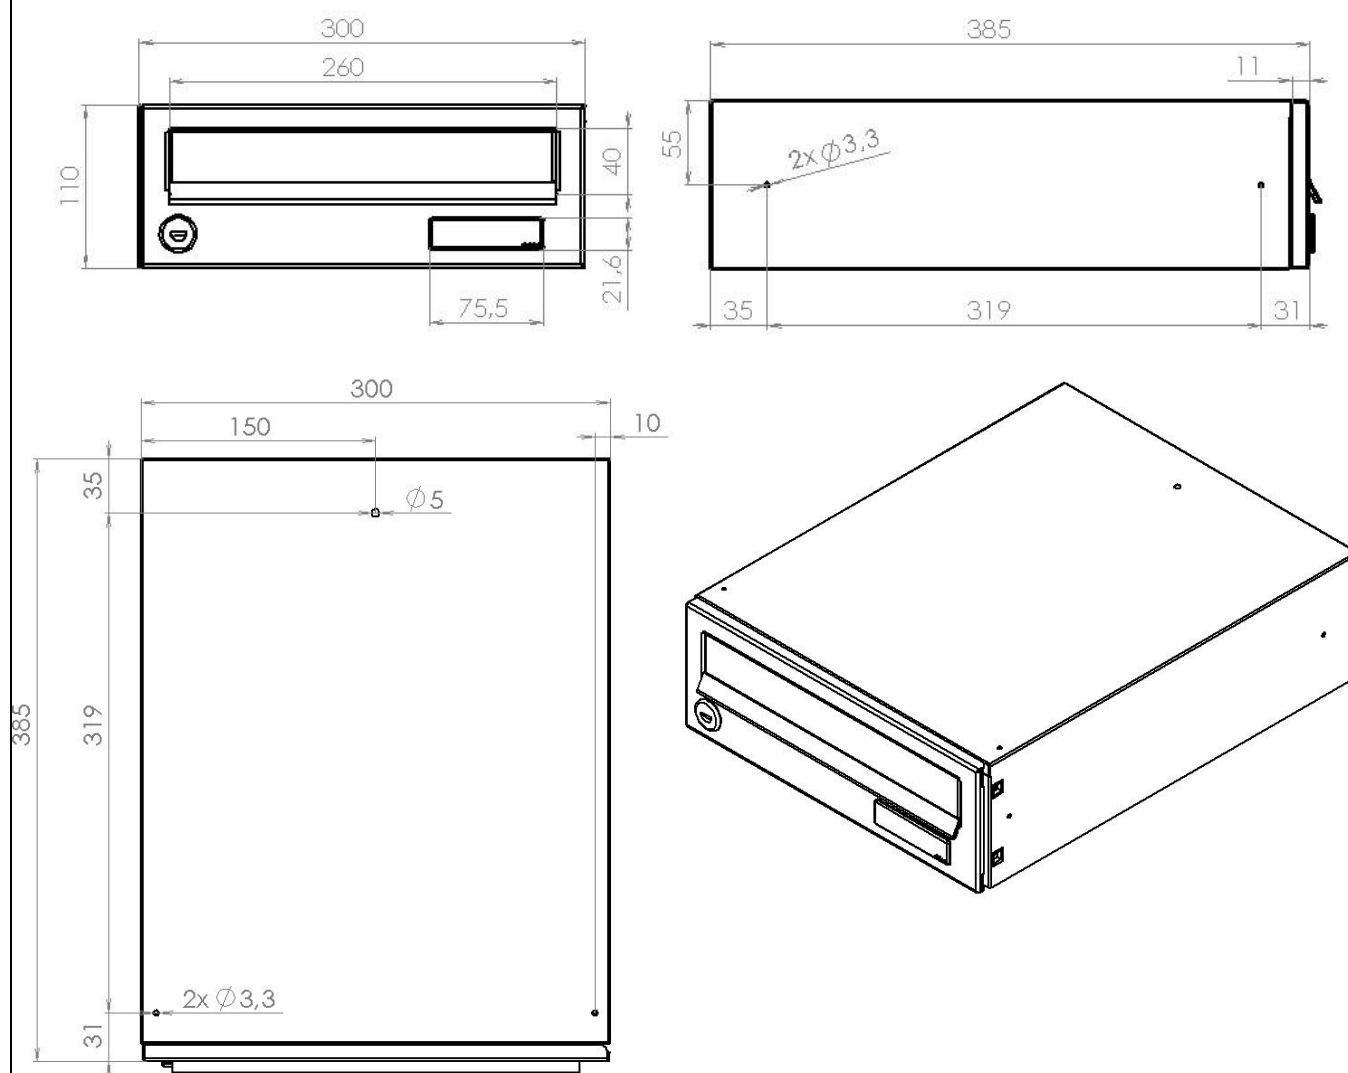

TECHNICKÝ LIST

Listovní schránka B-01

EN 13724:2013

300x110x385

NEREZ-RAL 7040

Technická data:

rozměr	300x110x385 mm
materiál tělo schránky	plech z pozinkované oceli tl. 0,55 mm
materiál dvířka	plech z nerezové oceli tl. 1,2 mm
materiál sklapka	plech z nerezové oceli tl. 0,8 mm, délka = 259 mm
zámek	DOLS zahnutá závora – 3x klíč
jmenovka	75,5x21,6 mm SCANTEC PC S75R
určeno	exteriér i interiér