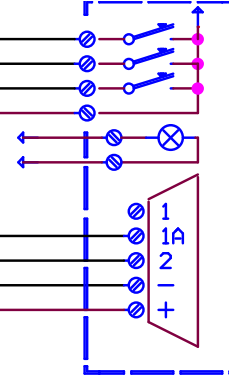

TELEFONY 1131, 1133

TELEFON 1140/1, 1134/1A

ZDROJ
786/11

TLAČÍTKOVÝ PANEĽ
S HLASOVOU JEDN.

1128/500

EL. ZÁMEK ~12V

DOPORUČENÉ PRŮŘEZY VODICŮ

Vzdálenost	m	50	100	200	300
Vodiče	S mm ²	0,5	0,5	0,8	1
El. zámeček	S mm ²	0,5	0,8	1	1,6