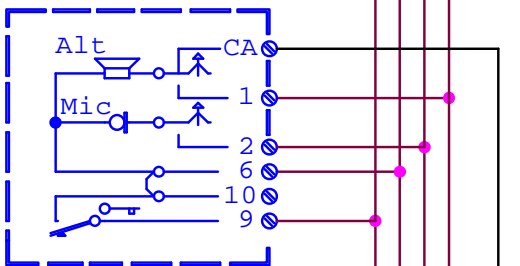

TELEFONY 1131, 1133

TELEFON 1140/1, 1134/1A

ZDROJ
786/11

TLAČÍTKOVÝ PANEĽ
S HLASOVOU JEDN.

1128/500

EL. ZÁMEK ~12V

DOPORUČENÉ PRŮŘEZY VODICŮ

Vzdálenost	m	50	100	200	300
Vodiče	S mm ²	0,5	0,5	0,8	1
El. zámeček	S mm ²	0,5	0,8	1	1,6