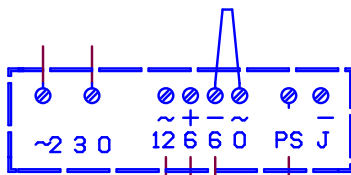

TELEFONY 1131, 1133

TELEFON 1140/1, 1134/1A

ZDROJ
786/11

TLAČÍTKOVÝ PANEĽ
S HLASOVOU JEDN.

1128/500

EL. ZÁMEK ~12V

DOPORUČENÉ PRŮŘEZY VODICŮ

Vzdálenost	m	50	100	200	300
Vodiče	S mm ²	0,5	0,5	0,8	1
El. zámeček	S mm ²	0,5	0,8	1	1,6