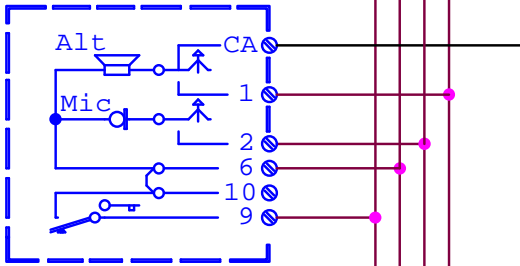

TELEFONY 1131, 1133

TELEFON 1140/1, 1134/1A

ZDROJ
786/11

TLAČÍTKOVÝ PANEĽ
S HLASOVOU JEDN.

1128/500

EL. ZÁMEK ~12V

DOPORUČENÉ PRŮŘEZY VODICŮ

Vzdálenost	m	50	100	200	300
Vodiče	S mm ²	0,5	0,5	0,8	1
El. zámeček	S mm ²	0,5	0,8	1	1,6